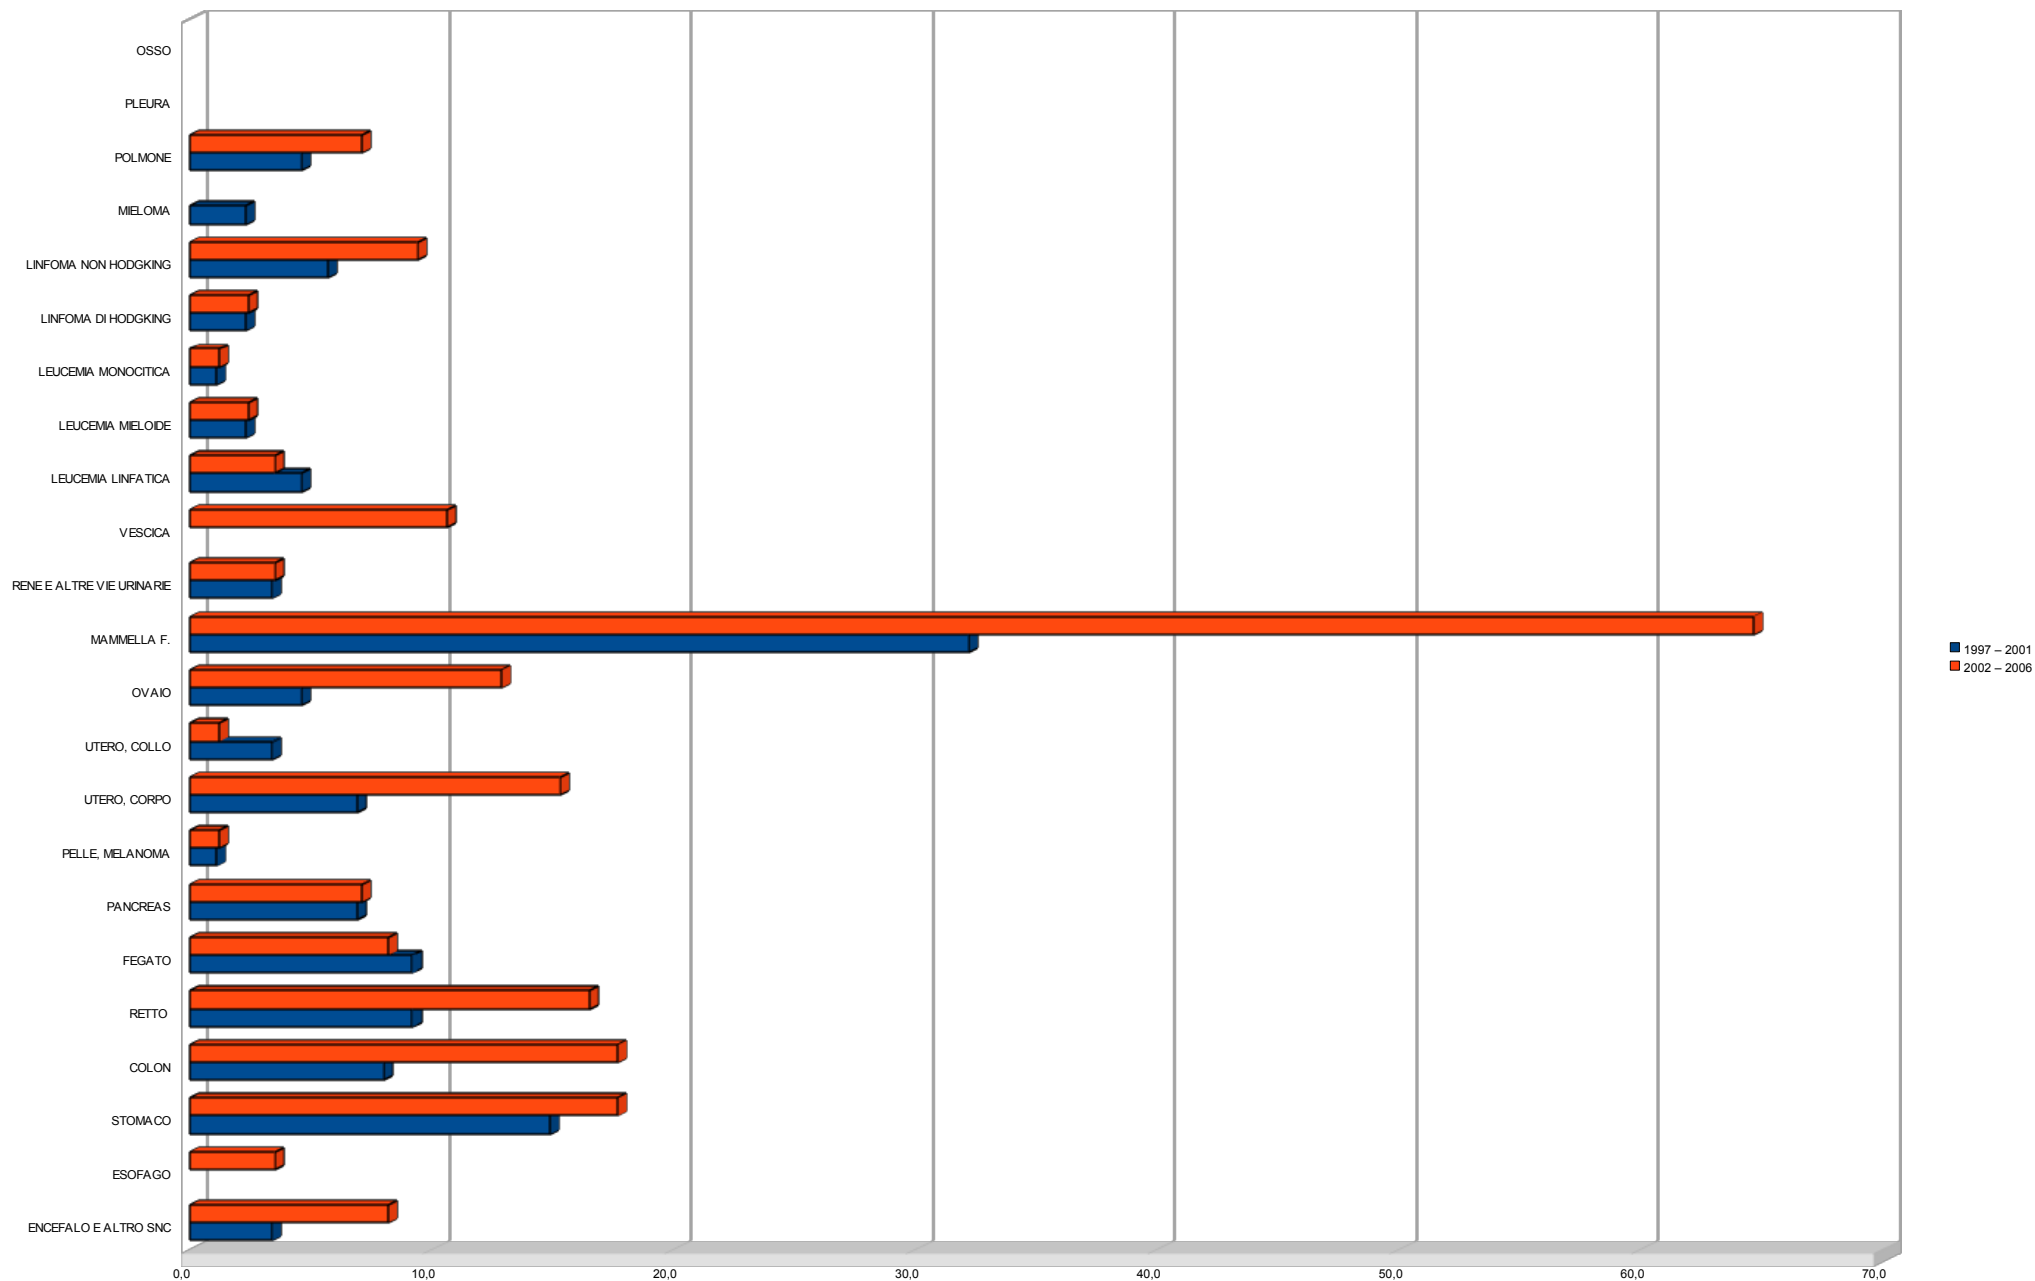

Comuni di riferimento Alto Agri

Grumento Nova, Marsico Nuovo, Marsicovetere, Moliterno, Montemurro, Paterno, San Chirico Raparo, San Martino D'Agri, Sarconi, Spinoso, Tramutola, Viggiano.

* = il grafico è ricavato dall'elaborazione delle tabelle contenute nel documento allegato all'inchiesta "L'isola infelice" di Pietro Dommarco, 2010 www.pietrodommarco.it

[Fonte: dati Registro Tumori Basilicata, Relazione di Attività IRCCS-CROB, 1997-2006]