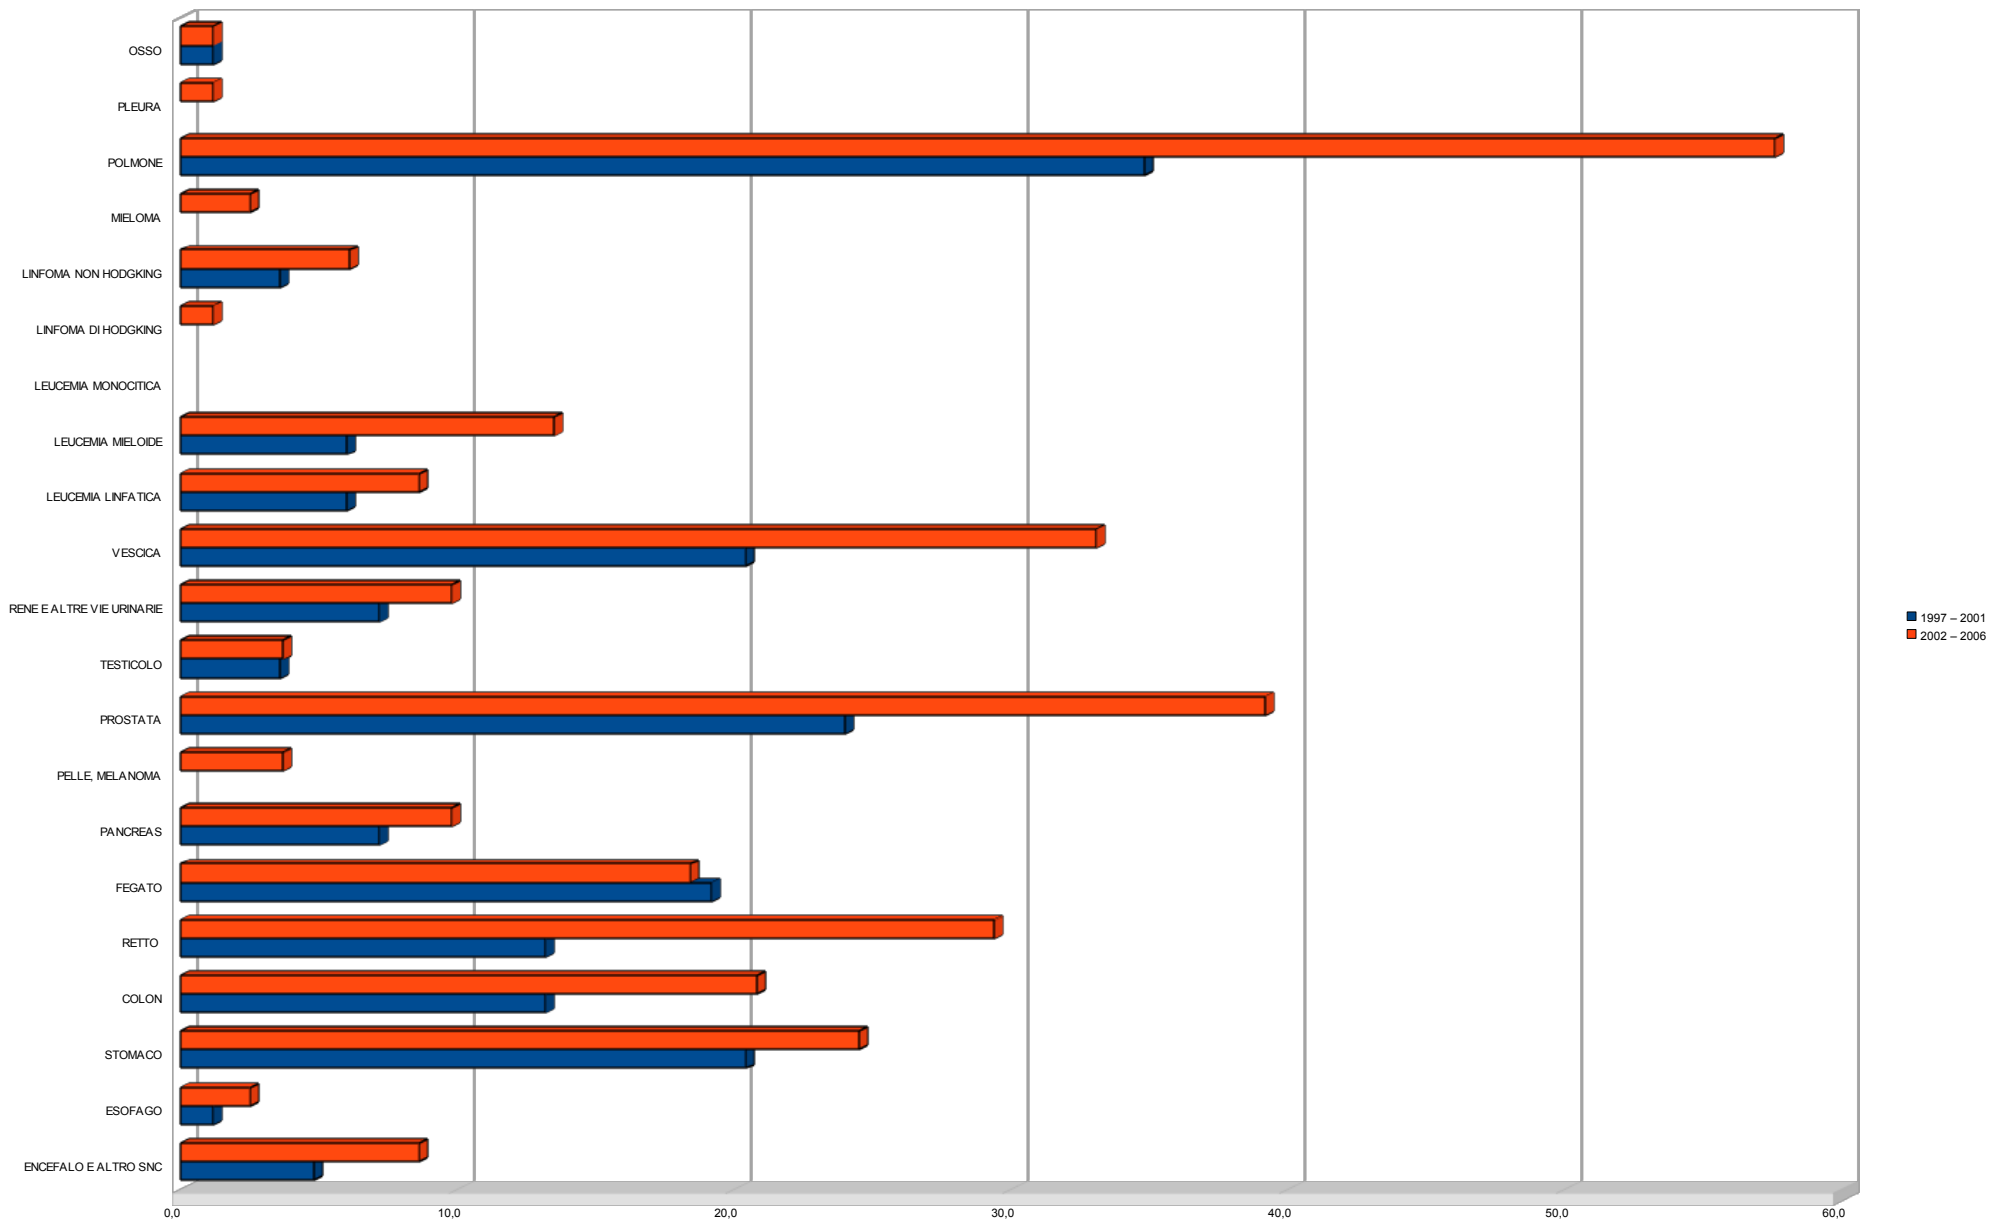

Comuni di riferimento Alto Agri

Grumento Nova, Marsico Nuovo, Marsicovetere, Moliterno, Montemurro, Paterno, San Chirico Raparo, San Martino D'Agri, Sarconi, Spinoso, Tramutola, Viggiano.

\* = il grafico è ricavato dall'elaborazione delle tabelle contenute nel documento allegato all'inchiesta "L'isola infelice" di Pietro Dommarco, 2010 [www.pietrodommarco.it](http://www.pietrodommarco.it)

[Fonte: dati Registro Tumori Basilicata, Relazione di Attività IRCCS-CROB, 1997-2006]